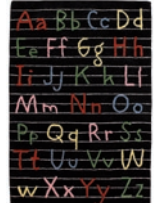

HANDTUFTAD I ULL • TOOLS BLACK • FORMGIVARE: KARIN MANNERSTÅL

LEARN

KATEHA®

KATEHA · BOX 335 · SE-331 23 VÄRNAMO · +46(0)370 185 20 · info@kateha.se · WWW.KATEHA.SE

LEARN

Tools white

Bugs blue

Bugs white

Pencil white

ABC white

ABC black

Aquarium blue

SPECIALBESTÄLLNINGAR

Andra storlekar än standard kan specialbeställas. Bredder över 350 cm görs endast efter bekräftelse. Leveranstid ca 12-14 veckor.

MATERIAL