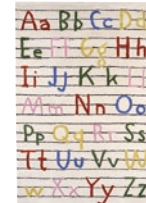

HANDTUFTAD I ULL • TOOLS BLACK • FORMGIVARE: KARIN MANNERSTÅL

LEARN

KATEHA®

KATEHA · BOX 335 · SE-331 23 VÄRNAMO · +46(0)370 185 20 · info@kateha.se · WWW.KATEHA.SE

LEARN

Tools white

Bugs blue

Bugs white

Pencil white

ABC white

ABC black

Aquarium blue

SPECIALBESTÄLLNINGAR

Andra storlekar än standard kan specialbeställas. Bredder över 350 cm görs endast efter bekräftelse. Leveranstid ca 12-14 veckor.

MATERIAL