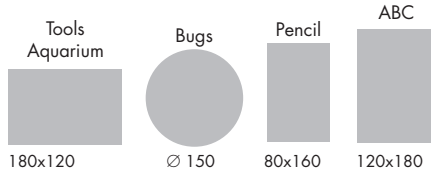

HANDTUFTAD I ULL • TOOLS BLACK • FORMGIVARE: KARIN MANNERSTÅL

LEARN

KATEHA®

KATEHA · BOX 335 · SE-331 23 VÄRNAMO · +46(0)370 185 20 · info@kateha.se · WWW.KATEHA.SE

LEARN

Tools white

Bugs blue

Bugs white

Pencil white

ABC white

ABC black

Aquarium blue

SPECIALBESTÄLLNINGAR

Andra storlekar än standard kan specialbeställas. Bredder över 350 cm görs endast efter bekräftelse. Leveranstid ca 12-14 veckor.

MATERIAL